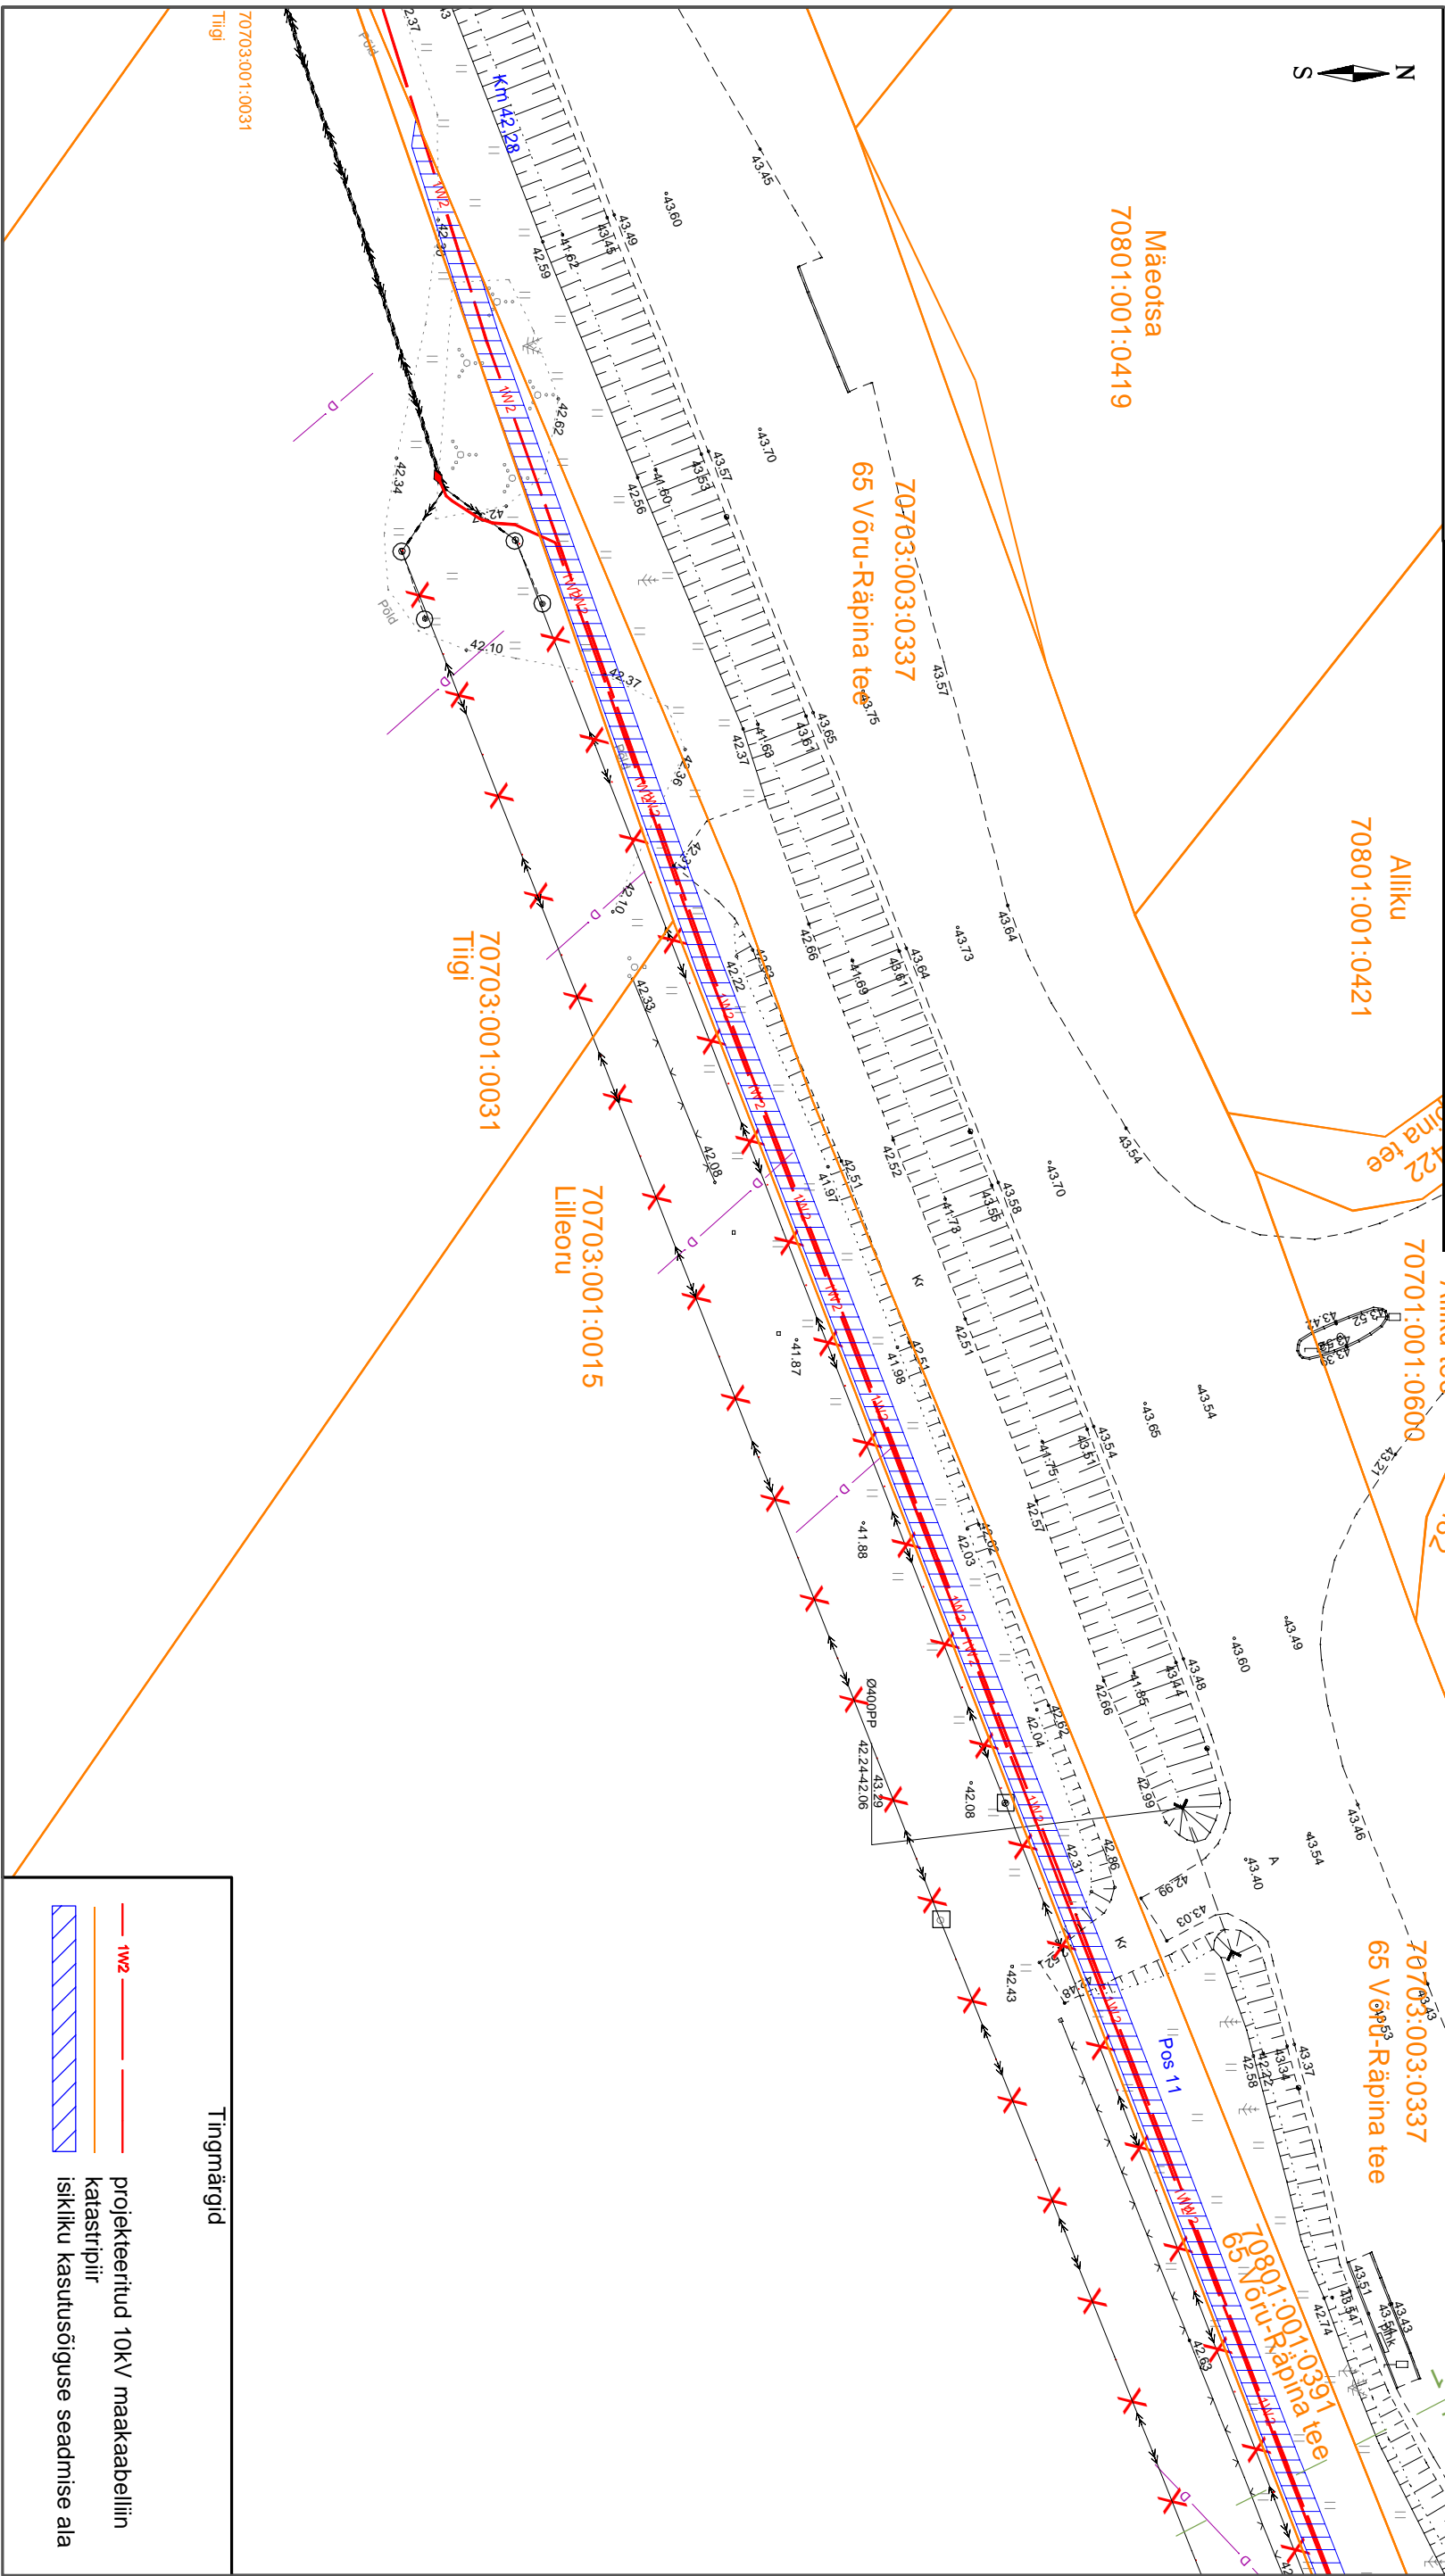

70801:001:0391		65 Võru-Räpina tee		Sillapää küla, Räpina vald, Põlvamaa	
Mõõtkava 1:500 (A3)		Lehti 1 (Lehti 2)		Koostaja: K. Kangro k.kangro@leonhard-weiss.com	
Jrk nr	IKO ala Pos nr (plaanil)	Kinnistu registriots a number	Katavõttekuse tunnus, nimi ja sihtots tarve	Asukoht riigitee suhtes (nr ja nimi) (lõigu algus ja lõpp km)	Ala pindala m ²
11.	Pos 11	18752350	70801:001:0391; transportimaa	65 Võru- Räpina tee km 42,28- 42,69	860

Tingmäärigid	
	projekteeritud 10kV maakaabellin
	katasripil
	isikliku kasutuseõiguse seadmise ala